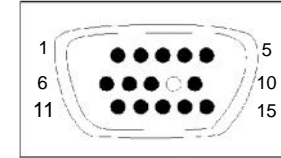

4.2

19" 20.1" TFT-LCD

	19"	20.1"
	19" TFT LCD	20.1" TFT LCD
(x)	0.294x0.294	0.258x0.258
(x)	376 x301	433 x270
	1280X1024@75	1680x1050@75
	300:1~750:1	300:1~750:1
	200cd/ ²~500cd/ ²	200cd/ ²~500cd/ ²
	4 ~8	4 ~8
	16,777( )	
/	+80 ~ -80	+60 ~ -60
/	+80 ~ -80	+55 ~ -65
	RGB- 0.7V p-p	
	TTL	
	VGA, SVGA, XGA	
	RCA- (x2) ( )	
	S&RCA (x2) ( )	
	15- D-sub	DVI-D ( )
	, / , . , +/-	
	, RGB,	
	100 ~240 50/60	
	12 5A	12 5A
	45	50
	0 ~50	
	20%~80%	
	-20℃~60℃	
	20%~80%	
(x x)	550X190X485	
( )	: 5.4, : 6.3	: 7.3, : 8.4

4.3