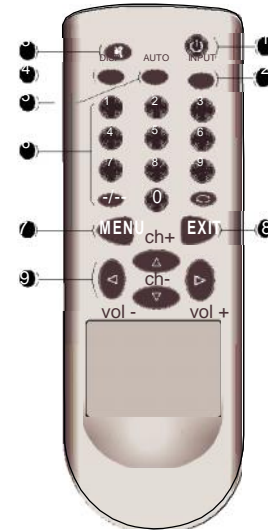

2.

2.1

T

1. : 12
2. : D-Sub 15-
3. S-Video: S-
4. : RCA
5. -R: (RCA- )
6. -L: (RCA- )
7. :

2.2

( )

2.3

2.4

3 "

AV

3.

3.1

(1) (MUTE)

(2)

(MUTE);

(MUTE)

(3) AV/TV AV/TV  
VGA, AV, SV.

(4) MENU

(5) (MUTE)

(6) (MUTE)

(7) IR

(8) AUTO

3.2

1 POWER

2 INPUT

3 MUTE

4 DISPLAY

5 AUTO

6 0-9 0 9

7 -/ 10 200+

8 MENU

9 EXIT